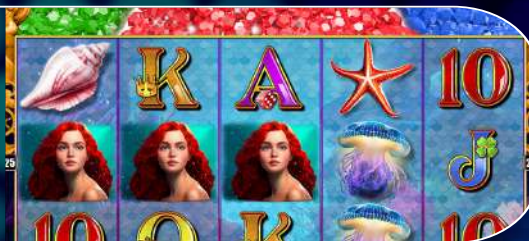

¡LIBERA EL PODER DE LAS 7 COMBINACIONES!

R. FRANCO

www.rfranco.com

7 POWER UP

Nueva versión con ruleta,
con 5 juegos y 4 niveles
de Jackpot.

El nivel **SUPER** es un jackpot fijo.
El nivel **GRAND** es un jackpot progresivo
y los niveles **MAXI** y **MINOR** son jackpots
proporcionales a la apuesta.

Tres bonus diseñados
para maximizar la emoción.
¡Desbloquea hasta siete posibles combinaciones!

ULTRA SPIN

Añade un giro
adicional al bonus

DOUBLE UP

Duplica la matriz
del bonus

COLUMN BOOST

Multiplicadores de los
premios al completar
las columnas

Incluye una selección de juegos fascinantes que se adaptan al perfil de cada jugador:

Acumula las gemas escondidas en las profundidades del océano.

Llena los cofres con tesoros del antiguo Egipto.

Elige entre sus tres versiones (Amarillo, Rojo o Verde) y disfruta de su matemática única y envolvente.

Gira la ruleta y siente la emoción del casino.

Descubre **7POWERUP!**:
Funciones **Inigualables**,
Juegos **Variados** y Premios **Increíbles**.

CARACTERÍSTICAS TÉCNICAS

- Mueble RF20V con monitor táctil vertical de 32" y luces con iluminación led controlada.
- Plataforma Orión.
- Juegos Full HD y pantalla completa para mayor jugabilidad.
- Nuevas características técnicas que mejoran la seguridad, la información y el control de la operación.