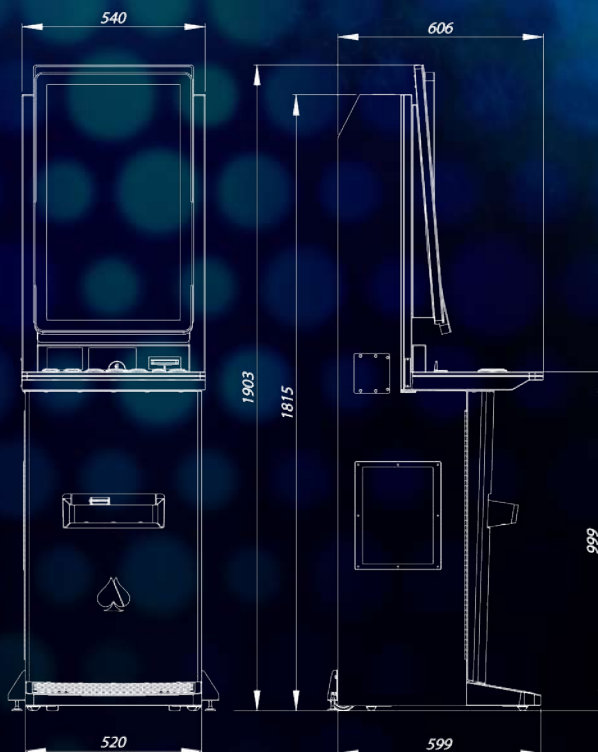

CARACTERÍSTICAS TÉCNICAS

- Mueble RF20V con monitor táctil vertical de 32" y luces con iluminación led controlada.
- Plataforma Orión.
- Juegos Full HD y pantalla completa para mayor jugabilidad.
- Nuevas características técnicas que mejoran la seguridad, la información y el control de la operación.

MUEBLE RF20V