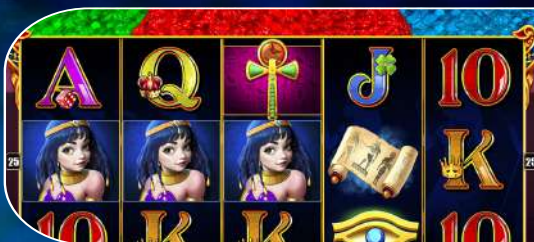

¡LIBERA EL PODER DE LAS 7 COMBINACIONES!

R. FRANCO

www.rfranco.com

7 POWER UP

Nueva versión con ruleta,
con 5 juegos y 4 niveles
de Jackpot.

El nivel **SUPER** es un jackpot fijo.
El nivel **GRAND** es un jackpot progresivo
y los niveles **MAXI** y **MINOR** son jackpots
proporcionales a la apuesta.

Tres bonus diseñados
para maximizar la emoción.
¡Desbloquea hasta siete posibles combinaciones!

ULTRA SPIN

Añade un giro
adicional al bonus

DOUBLE UP

Duplica la matriz
del bonus

COLUMN BOOST

Multiplicadores de los
premios al completar
las columnas

Incluye una selección de juegos fascinantes que se adaptan al perfil de cada jugador:

Acumula las gemas escondidas en las profundidades del océano.

Llena los cofres con tesoros del antiguo Egipto.

Elige entre sus tres versiones (Amarillo, Rojo o Verde) y disfruta de su matemática única y envolvente.

Gira la ruleta y siente la emoción del casino.

Descubre **7POWERUP!**:
Funciones **Inigualables**,
Juegos **Variados** y Premios **Increíbles**.

CARACTERÍSTICAS TÉCNICAS

- Mueble RF20V con monitor táctil vertical de 32" y luces con iluminación led controlada.
- Plataforma Orión.
- Juegos Full HD y pantalla completa para mayor jugabilidad.
- Nuevas características técnicas que mejoran la seguridad, la información y el control de la operación.