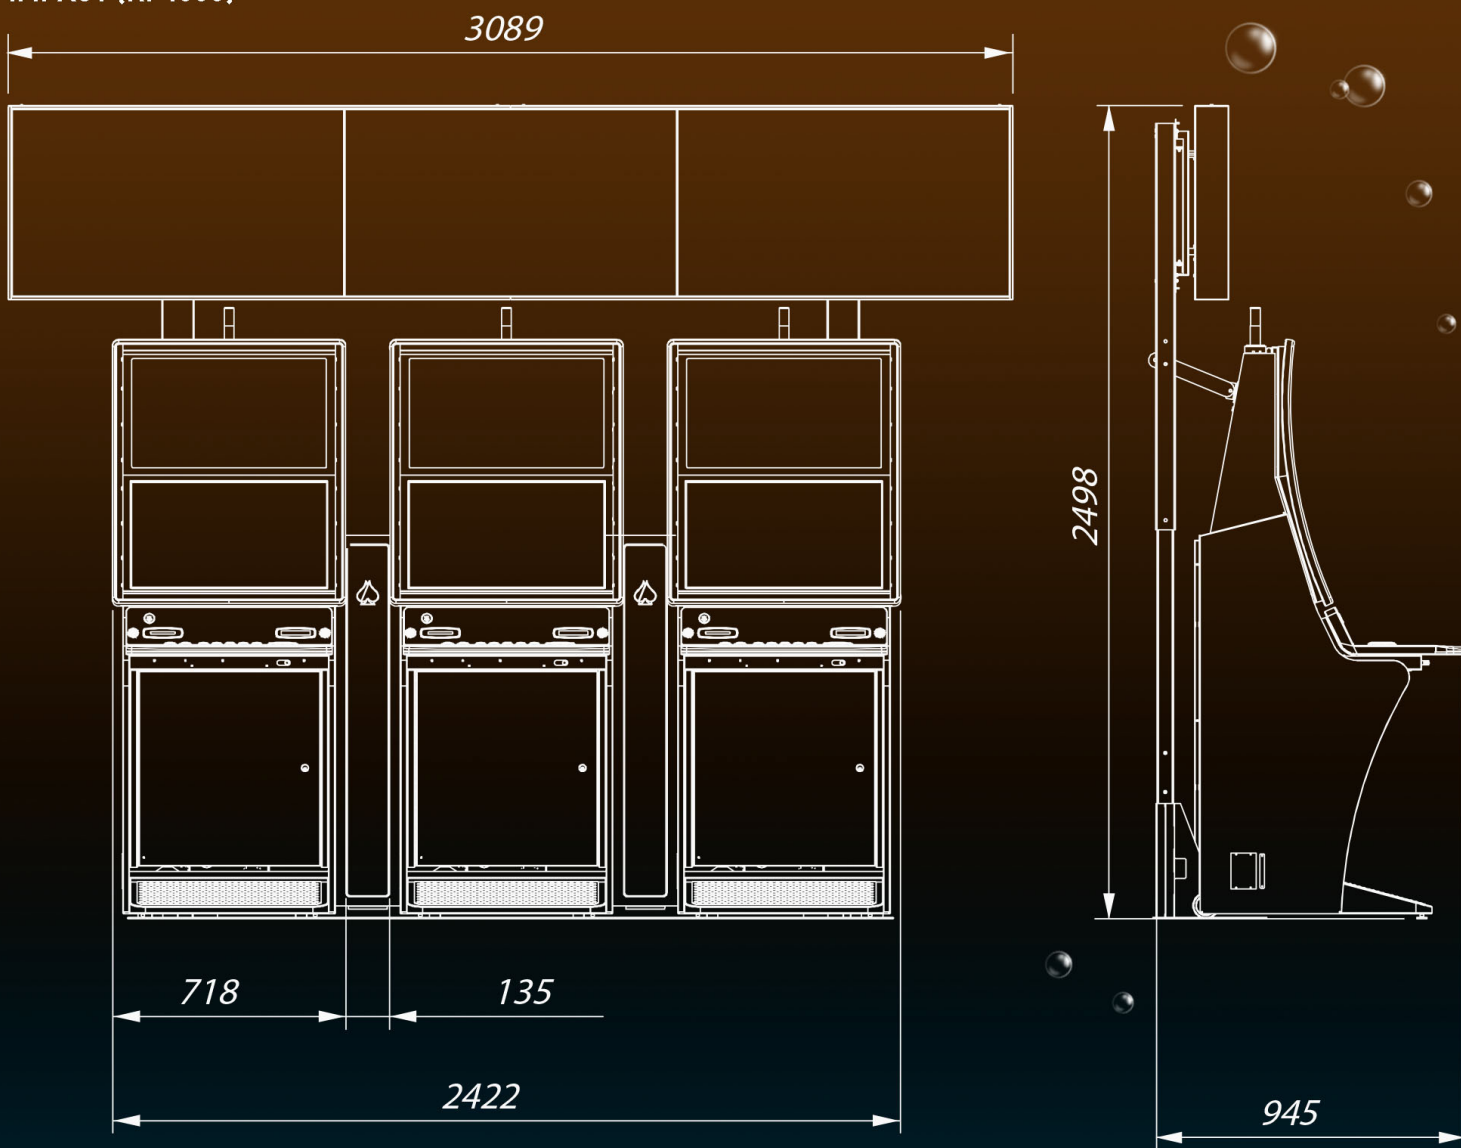

IMPACT (RF4000)

CARACTERÍSTICAS TÉCNICAS

- Mueble IMPACT (RF4000) con dos monitores e iluminación controlada.
- Plataforma Orión, más potente y versátil.
- Conjunto de tres pagadores Azkoyen.
- Selector multimonedas Azkoyen D2S.
- Aceptador y pagador de billetes Innovative Technology.
- Sistema SAS.
- Sistema TITO con Impresora.

Máquina multipuesto compatible con LINK OF GODS y ROCKET LINK