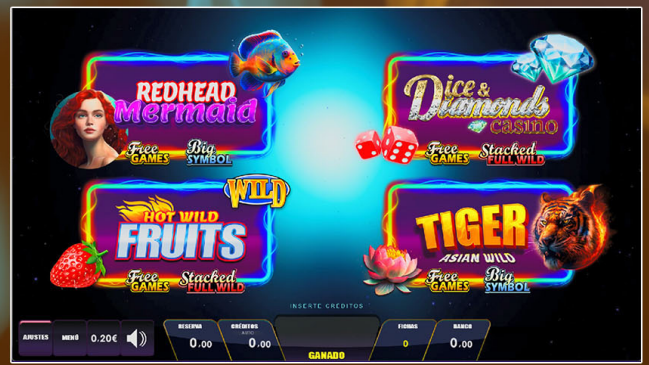

# ICE & FIRE®

¡Dos elementos, un épico enfrentamiento! Hielo y Fuego.

Maquina multijuego disponible para salones de juego y bingos.

Cuatro juegos Bonus Link y Free Games con 25 o 50 líneas en función de la apuesta y Jackpot progresivo común a los terminales de juego.

## JUEGOS EXCLUSIVOS

Cuatro juegos con funcionalidades diferentes y exclusivas en cada uno de sus bonus Free Games.

Big Symbol (los 3 rodillos centrales se convierten en un único símbolo).

Stacked Full Wilds (Los símbolos wilds cubren todo el rodillo).

Big Symbol (los 3 rodillos centrales se convierten en un único símbolo).

Stacked Full Wilds (Los símbolos wilds cubren todo el rodillo).