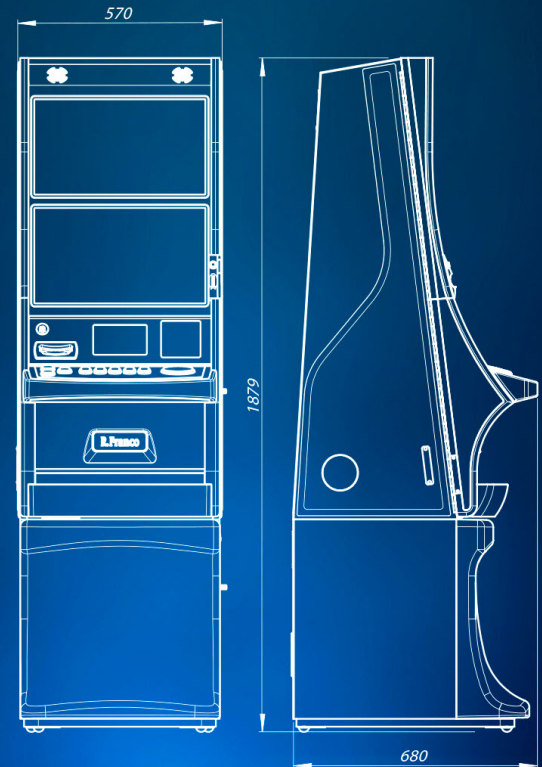

SLIM (RF31)

GRUPO R. FRANCO

www.rfranco.com

info@rfranco.com