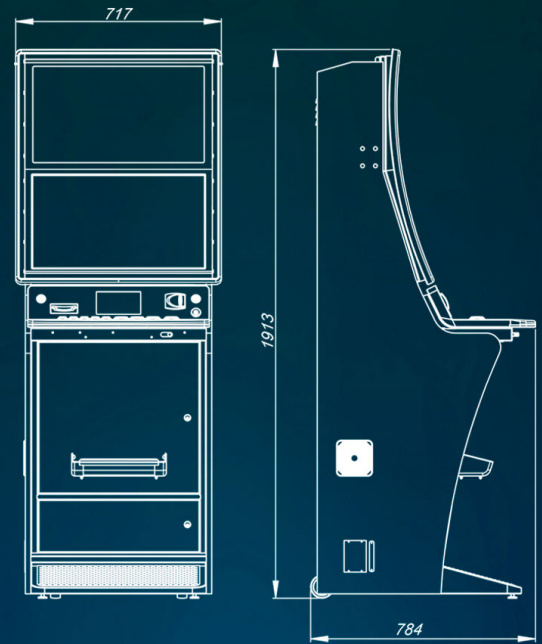

IMPACT (RF4000B)